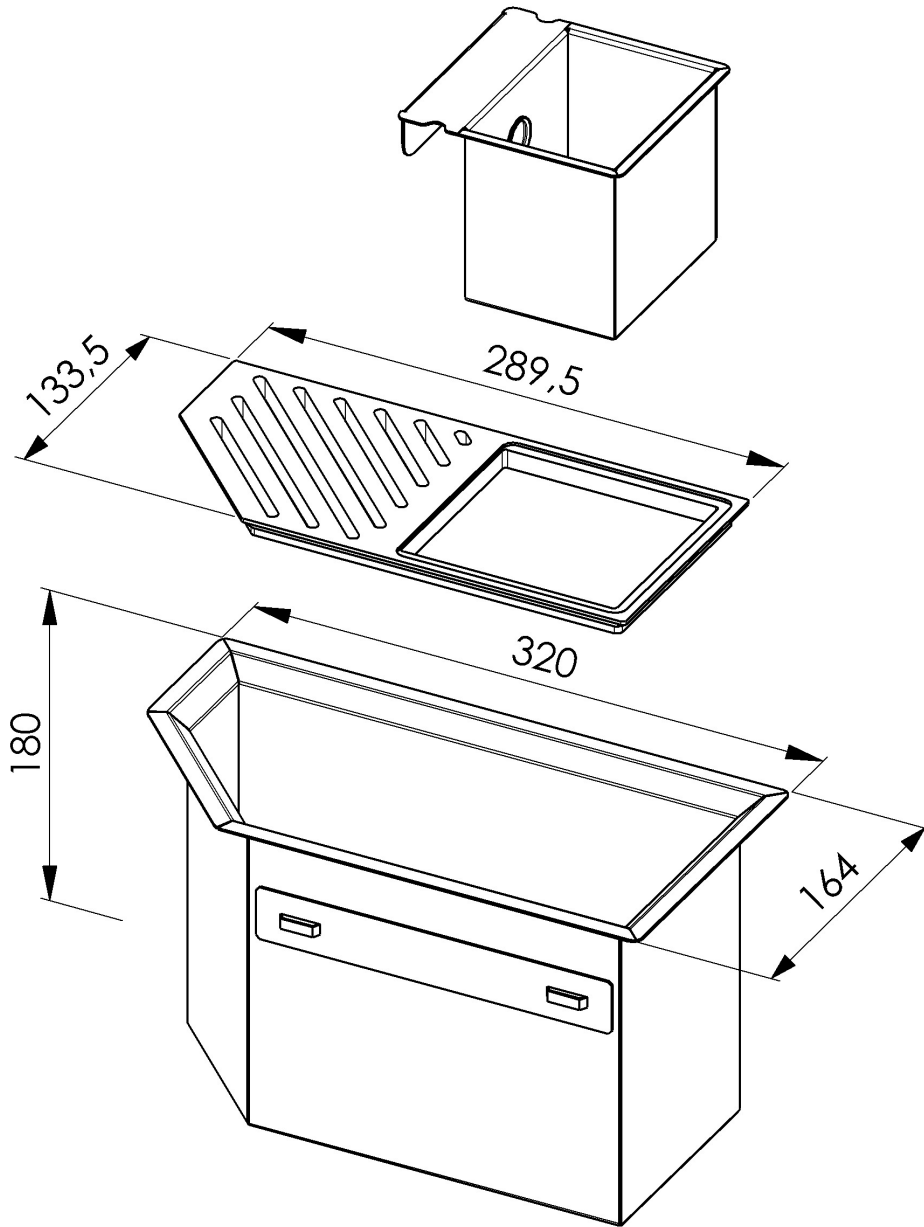

Canale attrezzato Diade

Canali attrezzati

Codice: 8100 800

CARATTERISTICHE

LAVELLI DI SPESSORE

Acciaio spesso 1 mm. Uno spessore importante che garantisce la massima robustezza per lavelli che non conoscono i segni del tempo.

DETTAGLI

Bordo Installazione

Sopratop | Filotop | Sottotop

Materiale

Acciaio inox AISI 304

Finitura

Spazzolato Foster

Texture

Spazzolatura in linea

Base

90 cm

Dimensioni esterne

320 x 164 mm

Dimensioni interne

280 x 124 mm

Larghezza 32 cm

Foro incasso Vedi scheda tecnica lavello

Dotazioni standard Ganci di fissaggio, guarnizione, piletta, imballo in scatola

Piletta Piletta 1¼"

DATI TECNICI

8100 800

1 x Supporto black / 1 x Black support
1 x Vaschetta AISI 304 / 1 x AISI 304 tray